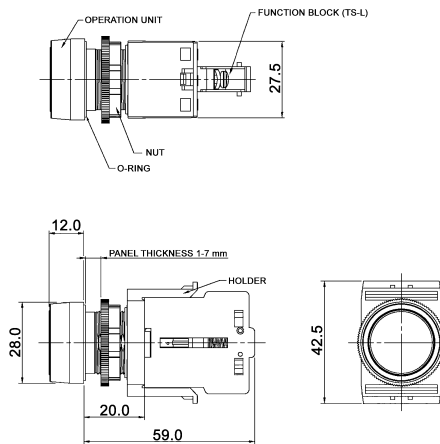

## Models:

ICE 22RL1R-0020-LA2R

ICE 22QL3W-0020-LA2W

**Ordering code:** ICE   L   - 0020 - L

<p><b>Mounting hole:</b></p> <ul style="list-style-type: none"> <li><input type="checkbox"/> 22 mm</li> <li><input type="checkbox"/> 25 mm</li> <li><input type="checkbox"/> 30 mm</li> </ul>	<p><b>Bezel:</b></p> <ul style="list-style-type: none"> <li><input type="checkbox"/> R round</li> <li><input type="checkbox"/> Q square</li> </ul>	<p><b>Lens:</b></p> <ul style="list-style-type: none"> <li><input type="checkbox"/> 1 flush</li> <li><input type="checkbox"/> 3 raised</li> </ul>	<p><b>Lens color:</b></p> <ul style="list-style-type: none"> <li><input type="checkbox"/> W white</li> <li><input type="checkbox"/> R red</li> <li><input type="checkbox"/> O orange</li> <li><input type="checkbox"/> Y yellow</li> <li><input type="checkbox"/> G green</li> <li><input type="checkbox"/> B blue</li> </ul>	<p><b>LED voltage:</b></p> <ul style="list-style-type: none"> <li><input type="checkbox"/> 06 6 V ac/dc</li> <li><input type="checkbox"/> 12 12 V ac/dc</li> <li><input type="checkbox"/> 24 24 V ac/dc</li> <li><input type="checkbox"/> A1 110 V ac</li> <li><input type="checkbox"/> A2 220 V ac</li> </ul>	<p><b>LED color:</b></p> <ul style="list-style-type: none"> <li><input type="checkbox"/> R red</li> <li><input type="checkbox"/> B blue</li> <li><input type="checkbox"/> W white</li> <li><input type="checkbox"/> Y yellow</li> <li><input type="checkbox"/> G green</li> </ul>
---	--	---	---	--	---