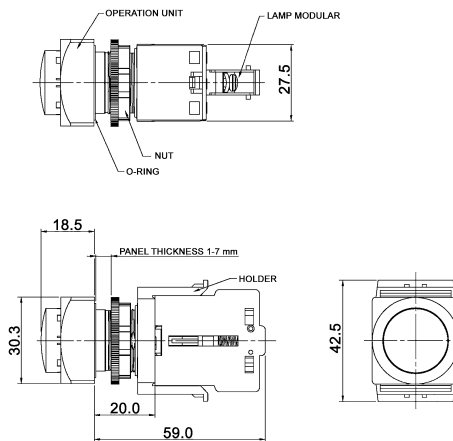

## Models:

ICE 22RL1R-0020-LA2R

ICE 22QL3W-0020-LA2W

**Ordering code:** ICE   L   - 0020 - L

<p><b>Mounting hole:</b></p> <ul style="list-style-type: none"> <li><input type="checkbox"/> 22 mm</li> <li><input type="checkbox"/> 25 mm</li> <li><input type="checkbox"/> 30 mm</li> </ul>	<p><b>Bezel:</b></p> <ul style="list-style-type: none"> <li><input type="checkbox"/> R round</li> <li><input type="checkbox"/> Q square</li> </ul>	<p><b>Lens:</b></p> <ul style="list-style-type: none"> <li><input type="checkbox"/> 1 flush</li> <li><input type="checkbox"/> 3 raised</li> </ul>	<p><b>Lens color:</b></p> <ul style="list-style-type: none"> <li><input type="checkbox"/> W white</li> <li><input type="checkbox"/> R red</li> <li><input type="checkbox"/> O orange</li> <li><input type="checkbox"/> Y yellow</li> <li><input type="checkbox"/> G green</li> <li><input type="checkbox"/> B blue</li> </ul>	<p><b>LED voltage:</b></p> <ul style="list-style-type: none"> <li><input type="checkbox"/> 06 6 V ac/dc</li> <li><input type="checkbox"/> 12 12 V ac/dc</li> <li><input type="checkbox"/> 24 24 V ac/dc</li> <li><input type="checkbox"/> A1 110 V ac</li> <li><input type="checkbox"/> A2 220 V ac</li> </ul>	<p><b>LED color:</b></p> <ul style="list-style-type: none"> <li><input type="checkbox"/> R red</li> <li><input type="checkbox"/> B blue</li> <li><input type="checkbox"/> W white</li> <li><input type="checkbox"/> Y yellow</li> <li><input type="checkbox"/> G green</li> </ul>
---	--	---	---	--	---